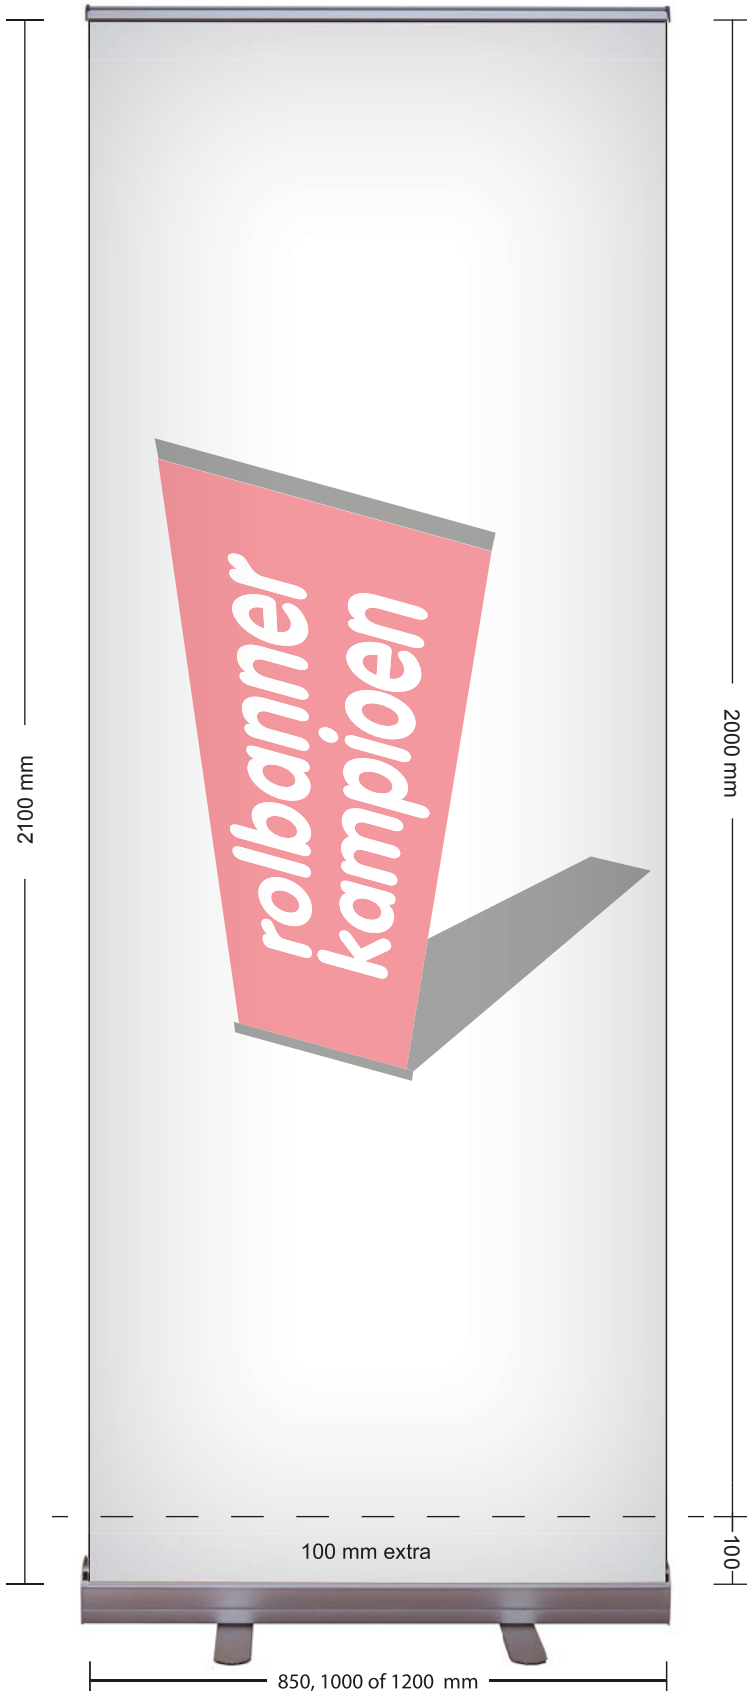

Werktekening Basicbanner

Onze Basicbanner heeft een hoogte van 200 cm. Aan de onderkant kunt u het beeld het beste 10 cm door laten lopen. Deze 10 cm verdwijnt in de rolbak en zorgt ervoor dat u aan de onderkant geen lelijke rand heeft. De breedte is gelijk aan uw keuze: 85, 100 of 120 cm.